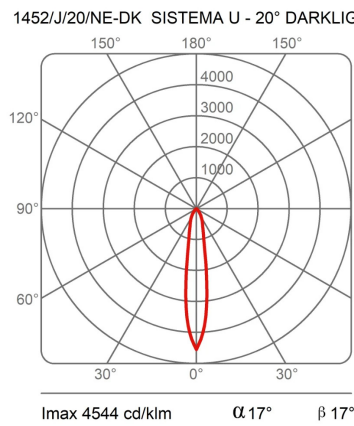

Certificazioni

EcoLabel

Curve fotometriche

13W 3000K LED

h (m)	Ø	Em (lux)
h1	0.3/0.3	3414
h2	0.6/0.6	853
h3	0.9/0.9	379
h4	1.2/1.2	213
h5	1.4/1.4	137

1452/J/20/NE-DK SISTEMA U - 20° DARKLIGHT13W 3000K LED

h (m)	Ø	Em (lux)
h1	0.3/0.3	1917
h2	0.6/0.6	479
h3	0.9/0.9	213
h4	1.2/1.2	120
h5	1.5/1.5	77