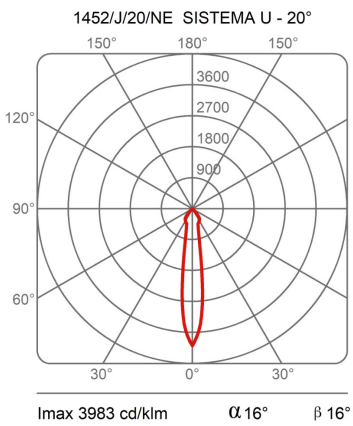

Certificazioni

EcoLabel

Curve fotometriche

13W 3000K LED

h (m)	Ø	Em (lux)
h1	0.3/0.3	3414
h2	0.6/0.6	853
h3	0.9/0.9	379
h4	1.2/1.2	213
h5	1.4/1.4	137

1452/J/20/NE-DK SISTEMA U - 20° DARKLIGHT13W 3000K LED

h (m)	Ø	Em (lux)
h1	0.3/0.3	1917
h2	0.6/0.6	479
h3	0.9/0.9	213
h4	1.2/1.2	120
h5	1.5/1.5	77