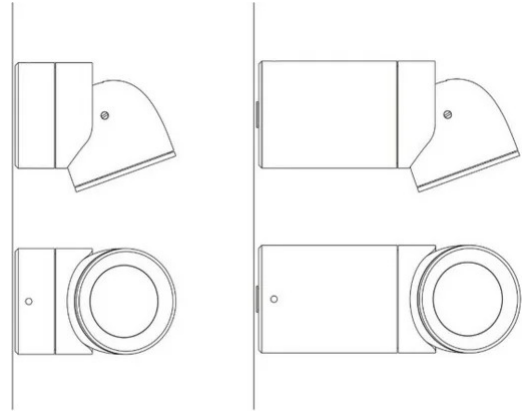

Sistema U

Fascio stretto - lunghezza 10 cm

Studio Natural

colori

Tipologia Faretto Soffitto

Utilizzo Interno

230V 13 W 1950 lm

luce diretta

Faretto da parete a luce diretta, orientabile con un particolare snodo. Struttura in alluminio verniciato. Sorgente di luce a LED con ottiche a diversi fasci di luce.

Alimentatore integrato nel corpo lampada (cod. 1452)

Alimentatore remoto (cod. 1452/J)

Premi

Famiglia Sistema U
 Tipologia Faretto Soffitto
 Utilizzo Interno

Dimensioni

Profondità 10 cm
 Diametro 7 cm
 Peso 0.5 Kg

Materiali

Struttura alluminio Diffusore policarbonato